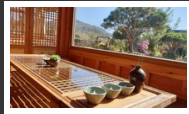

## 여락재

주소 강진군 성전면 달빛한옥길38  
전화 010-2633-7727  
추천 23

입실/퇴실 16시 / 11시  
규모 1채 3실/독채 6명  
인터넷예약 ihanok.modoo.at

관심여행담기

홈페이지

추천하기

강진달빛한옥마을 여락재(與樂齋)

강진달빛한옥마을 여락재(與樂齋): 더불어 즐거운 집  
바쁜일상에서 잠시 벗어나 여유와 느낌을 느껴보세요~  
여락재는 단순한 숙박의 의미를 넘어 소박한 일상을 함께 합니다.