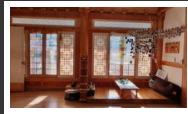

## 여락재

주소 강진군 성전면 달빛한옥길38  
전화 010-2633-7727  
추천 23

입실/퇴실 16시 / 11시  
규모 1채 3실/독채 6명  
인터넷예약 ihanok.modoo.at

관심여행담기

홈페이지

추천하기

강진달빛한옥마을 여락재(與樂齋)

강진달빛한옥마을 여락재(與樂齋): 더불어 즐거운 집  
바쁜일상에서 잠시 벗어나 여유와 느낌을 느껴보세요~  
여락재는 단순한 숙박의 의미를 넘어 소박한 일상을 함께 합니다.