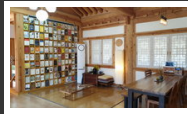

## 여락재

주소 강진군 성전면 달빛한옥길38  
전화 010-2633-7727  
추천 23

입실/퇴실 16시 / 11시  
규모 1채 3실/독채 6명  
인터넷예약 ihanok.modoo.at

관심여행담기

홈페이지

추천하기

강진달빛한옥마을 여락재(與樂齋)

강진달빛한옥마을 여락재(與樂齋): 더불어 즐거운 집  
바쁜일상에서 잠시 벗어나 여유와 느낌을 느껴보세요~  
여락재는 단순한 숙박의 의미를 넘어 소박한 일상을 함께 합니다.