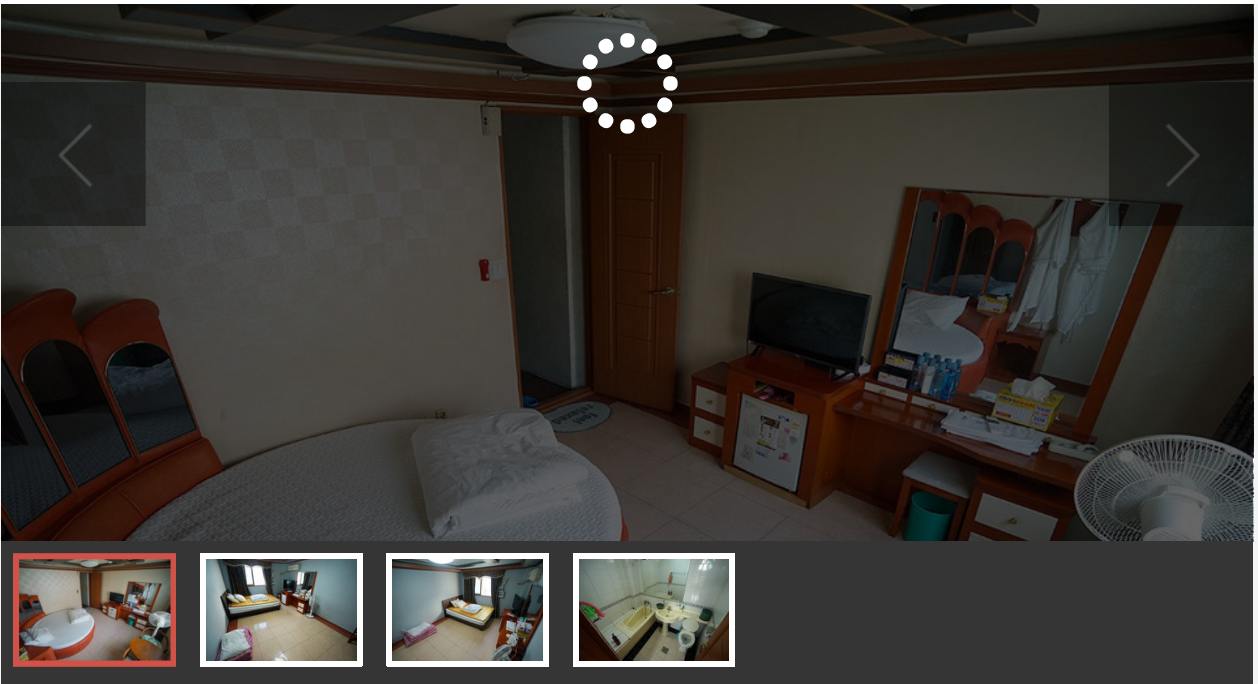

추천하기

권역별안내

한실방(16), 양실방(10)

상세정보

- Wi-Fi
- Wi-Fi
- Wi-Fi
- 샤워

(최대인원: 3명, 추가요금: 인당 5,000원) 정원2명 (최대인원: 3명, 추가요금: 인당 5,000원)

특

이

주말: 50,000원 / 성수기주중: 50,000원 / 성수기주말:

50,000원 (추가요금: 인당 5,000원)

전화기, 헤어드라이기, 화장대, 세면도구, 목욕시설

주말: 40,000원 / 성수기주중: 40,000원 / 성수기주말:

40,000원 (추가요금: 인당 5,000원)

전화기, 헤어드라이기, 화장대, 세면도구, 목욕시설

위치 및 주변정보(주변10km이내)

전체