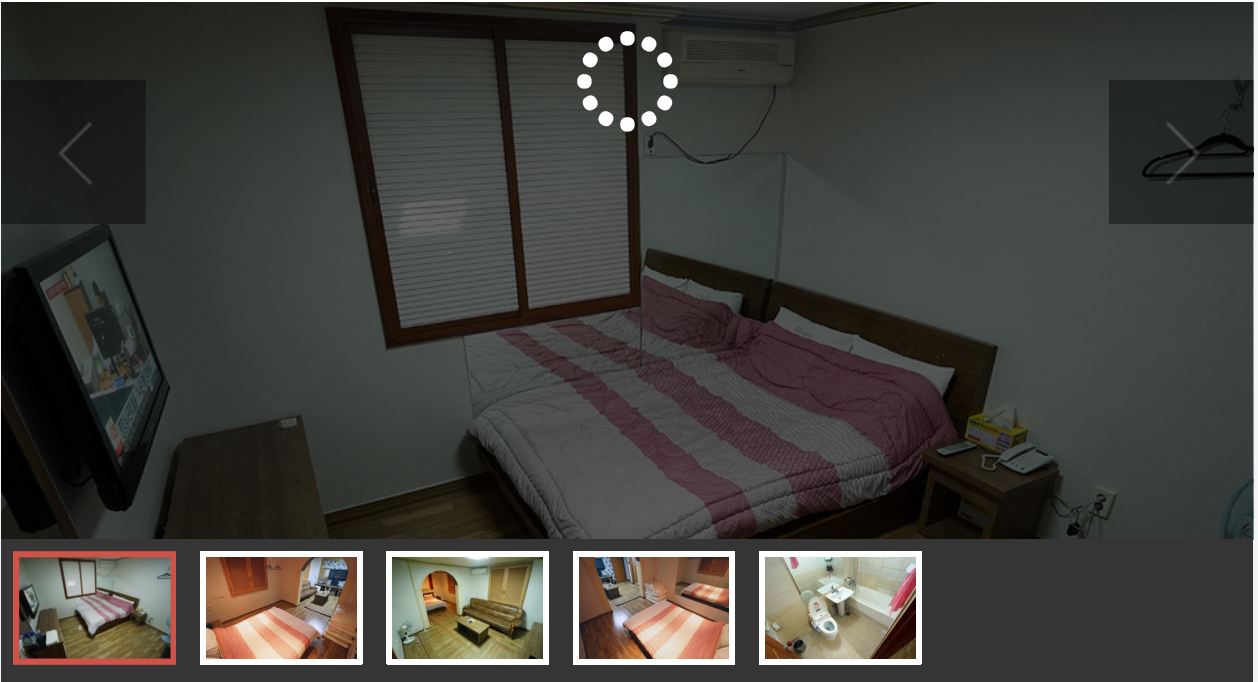

## 상세정보

상세정보

상세정보

상세정보

상세정보

정원 2명 (최대인원: 3명, 추가요금: 인당 5,000원) / 특실: 정원 2명 (최대인원: 3명, 추가요금: 인당 5,000원)

주말: 60,000원 / 성수기주중: 60,000원 / 성수기주말: 60,000원 (추가요금: 인당 5,000원)

샤워: 전화기, 헤어드라이기, 테이블, 쇼파, 세면도구, 목욕시설

기주말: 50,000원 / 성수기주중: 50,000원 / 성수기주말: 50,000원 (추가요금: 인당 5,000원)

(<http://www.gangjin.go.kr>)

전화기, 헤어드라이기, 테이블, 쇼파, 세면도구, 목욕시설

이음

이음

이음

이음

이음