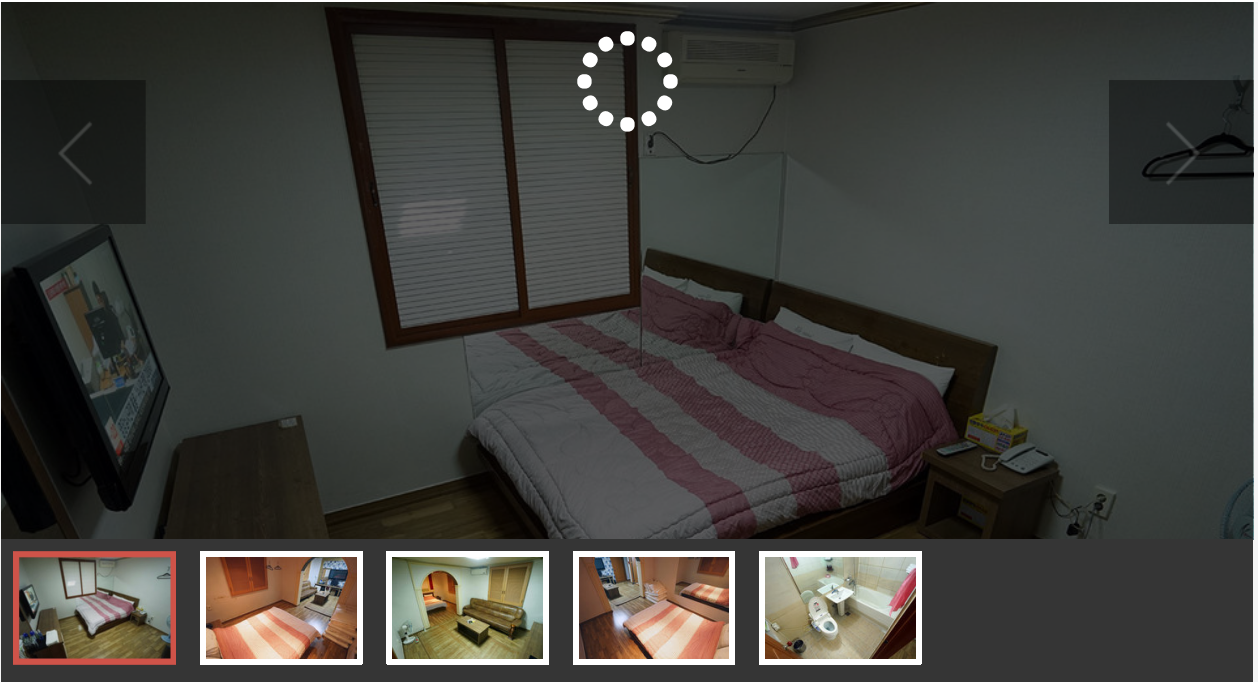

추천하기

강진군

객실(27실)

상세정보

상세정보

상세정보

상세정보

상세정보

정원 2명 (최대인원: 3명, 추가요금: 인당 5,000원) / 특실: 정원 2명 (최대인원: 3명, 추가요금: 인당 5,000원)

주말: 60,000원 / 성수기주중: 60,000원 / 성수기주말: 60,000원 (추가요금: 인당 5,000원)

샤워: 전화기, 헤어드라이기, 테이블, 쇼파, 세면도구, 목욕시설

기주말: 50,000원 / 성수기주중: 50,000원 / 성수기주말: 50,000원 (추가요금: 인당 5,000원)

(<http://www.gangjin.go.kr>)

전화기, 헤어드라이기, 테이블, 쇼파, 세면도구, 목욕시설

이음

이음

이음

이음

이음

주말 : 40,000 원 / 성수기주중 : 40,000 원 / 성수기주말 :

40,000 원 (세탁요금 : 만원 5,000 원)

전화기, 헤어드라이기, 테이블, 쇼파, 세면도구, 목욕시설

위치 및 주변정보(주변10km이내)

전체

관광지

음식

숙박

 **탭모텔**