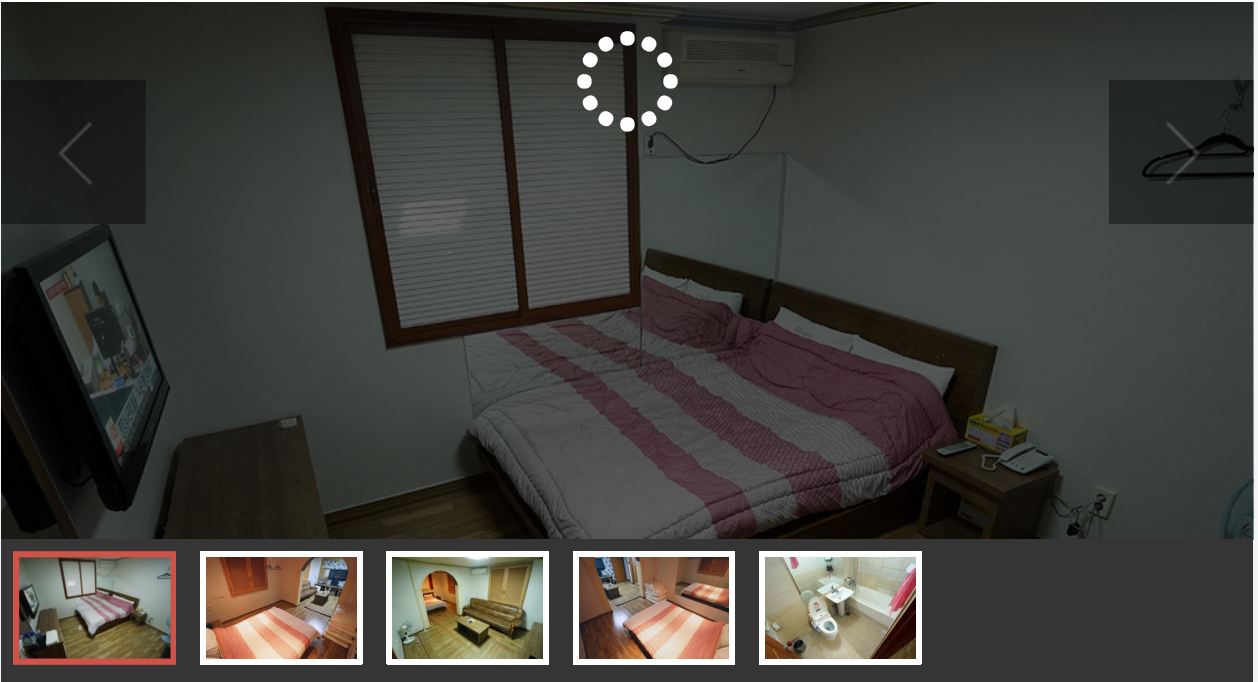

추천하기

강진군

객실(27실)

상세정보

상세정보

상세정보

상세정보

상세정보

정원 2명 (최대인원: 3명, 추가요금: 인당 5,000원) / 특실: 정원 2명 (최대인원: 3명, 추가요금: 인당 5,000원)

주말: 60,000원 / 성수기주중: 60,000원 / 성수기주말: 60,000원 (추가요금: 인당 5,000원)

샤워: 전화기, 헤어드라이기, 테이블, 쇼파, 세면도구, 목욕시설

기주말: 50,000원 / 성수기주중: 50,000원 / 성수기주말: 50,000원 (추가요금: 인당 5,000원)

(<http://www.gangjin.go.kr>)

전화기, 헤어드라이기, 테이블, 쇼파, 세면도구, 목욕시설

주말 : 40,000 원 / 성수기주중 : 40,000 원 / 성수기주말 :

40,000 원 (세탁요금 : 단상 3,000 원)

전화기, 헤어드라이기, 테이블, 쇼파, 세면도구, 목욕시설

위치 및 주변정보(주변10km이내)

전체

관광지