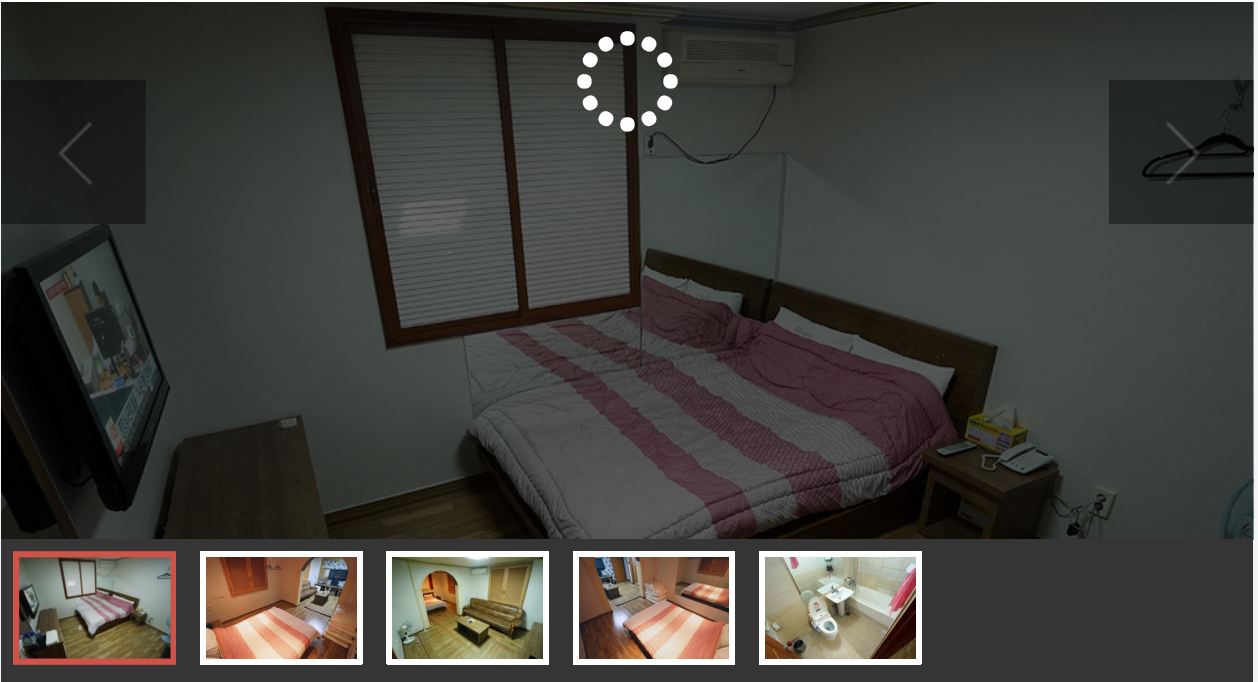

추천하기

강진군

객실(27실)

상세정보

상세정보

상세정보

상세정보

상세정보

정원 2명 (최대인원: 3명, 추가요금: 인당 5,000원) / 특실: 정원 2명 (최대인원: 3명, 추가요금: 인당 5,000원)

주말: 60,000원 / 성수기주중: 60,000원 / 성수기주말: 60,000원 (추가요금: 인당 5,000원)

샤워: 전화기, 헤어드라이기, 테이블, 쇼파, 세면도구, 목욕시설

기주말: 50,000원 / 성수기주중: 50,000원 / 성수기주말: 50,000원 (추가요금: 인당 5,000원)

(<http://www.gangjin.go.kr>)

전화기, 헤어드라이기, 테이블, 쇼파, 세면도구, 목욕시설

주말 : 40,000 원 / 성수기주중 : 40,000 원 / 성수기주말 :
40,000 원 (세탁요금 : 단상 3,000 원)

전화기, 헤어드라이기, 테이블, 쇼파, 세면도구, 목욕시설

위치 및 주변정보(주변10km이내)

전체

관광지

음식