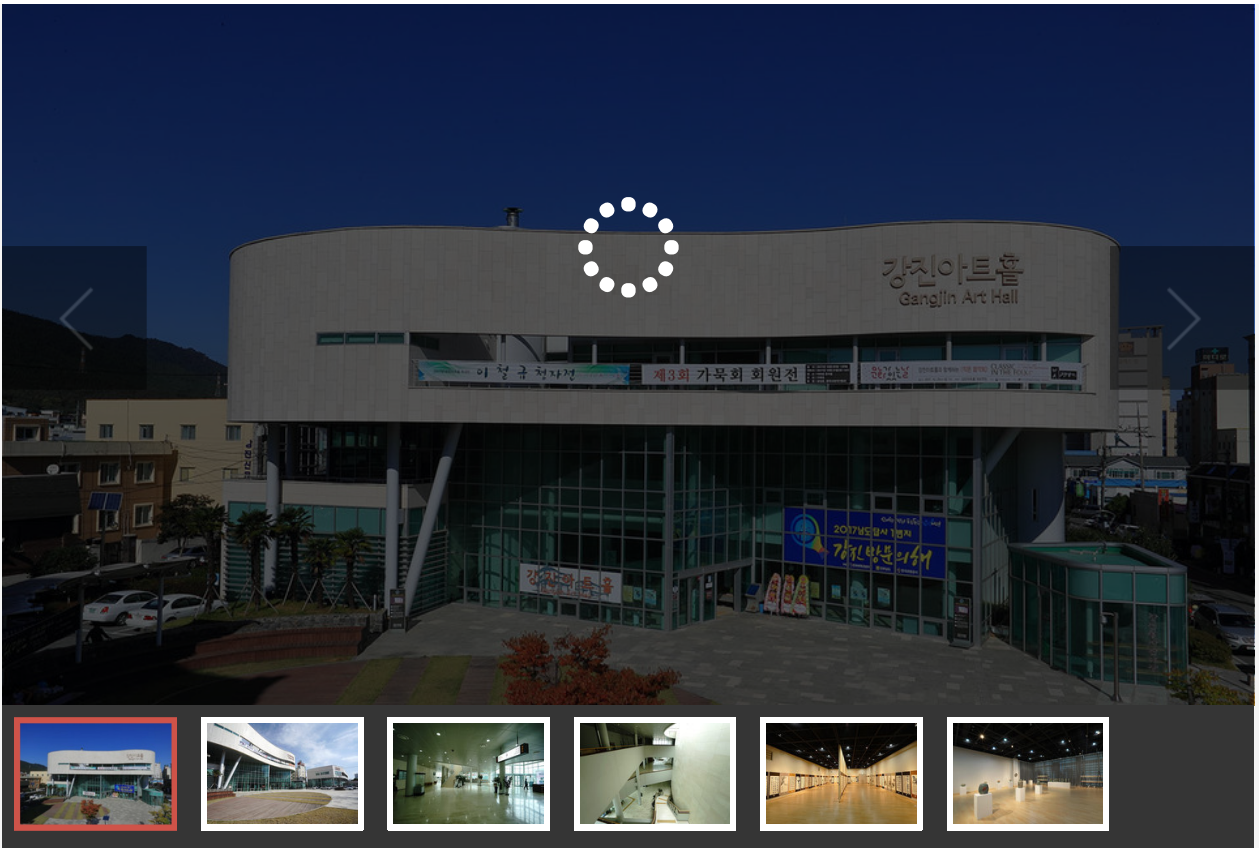

# 목차

목차	2
권역별안내	3
강진아트홀	3
위치 및 주변정보(주변10km이내)	5

## 강진아트홀

📍 주소 강진읍 영랑로 1길9  
☎ 전화 061-430-3972  
❤ 추천 6

이용시간 9시~18시  
 휴무일 월요일, 1월1일, 설연휴, 추석연휴  
 이용요금 무료  
 주차시설 주차요금: 무료  
 장애인시설 없음

[관심여행담기](#)
[홈페이지](#)
[추천하기](#)

강진아트홀은 문화복지종합건물로 대공연장, 소공연장, 전시실 등의 강진아트홀과 평생학습센터, 재가노인복지시설, 청소년 교육시설 등이 갖춰진 강진복지타운으로 구성되어 있다.

강진군의 공공건축물로 강진 군민의 문화와 복지 등 삶의 질을 한단계 높이는데 기여하고 있다.

- 위치: 전라남도 강진군 강진읍 남성리 23-2번지외 8필지(강진읍사무소, 군민회관 부지 등)
- 대지면적: 8,499.2㎡
- 건축규모: 지하1, 지상 3층, 2동 / 연면적: 16,032㎡
- 주요시설: 강진아트홀, 강진복지타운