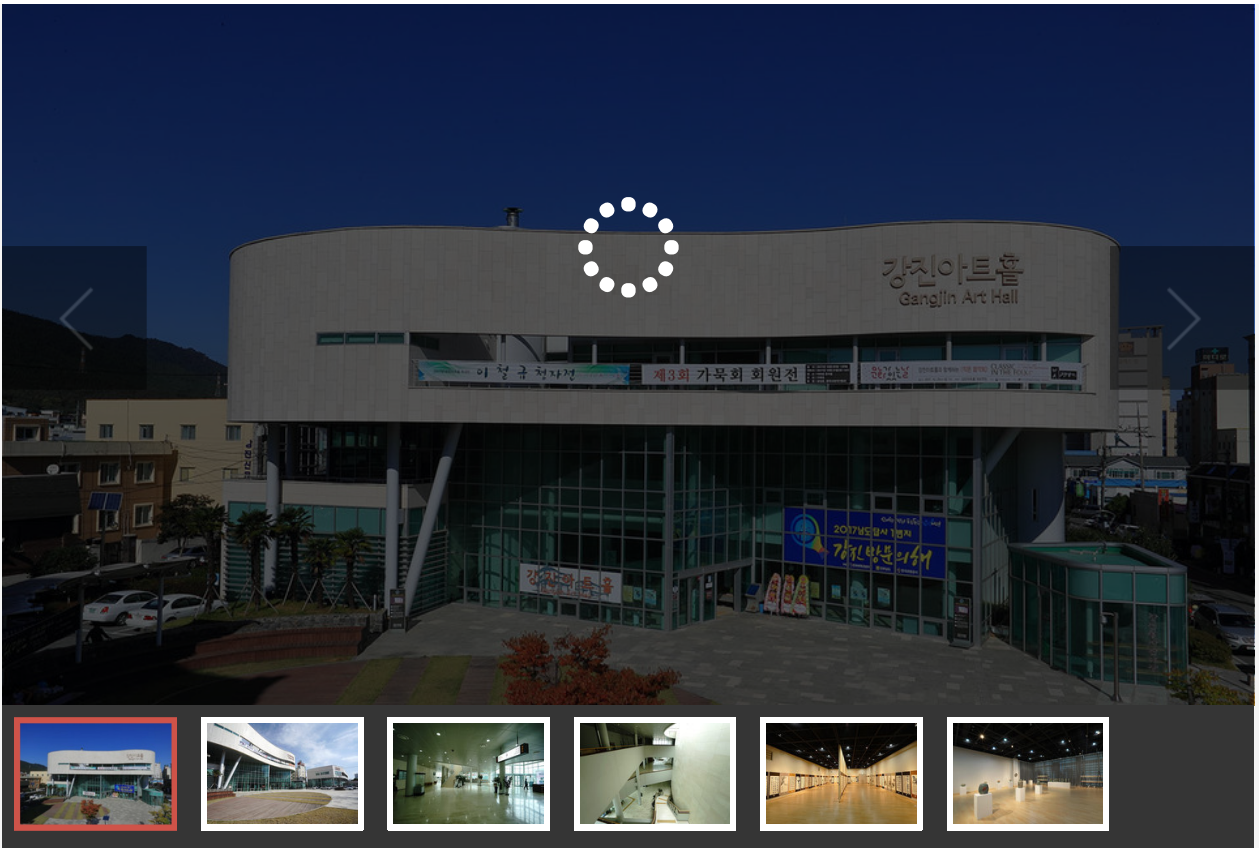

GANGJIN 

Web Contents

목차

목차	2
권역별안내	3
강진아트홀	3
위치 및 주변정보(주변10km이내)	5

강진아트홀

📍 주소 강진읍 영랑로 1길9
☎ 전화 061-430-3972
❤ 추천 7

이용시간 9시~18시
 휴무일 월요일, 1월1일, 설연휴, 추석연휴
 이용요금 무료
 주차시설 주차요금: 무료
 장애인시설 없음

[관심여행담기](#)
[홈페이지](#)
[추천하기](#)

강진아트홀은 문화복지종합건물로 대공연장, 소공연장, 전시실 등의 강진아트홀과 평생학습센터, 재가노인복지시설, 청소년 교육시설 등이 갖춰진 강진복지타운으로 구성되어 있다.

강진군의 공공건축물로 강진 군민의 문화와 복지 등 삶의 질을 한단계 높이는데 기여하고 있다.

- 위치: 전라남도 강진군 강진읍 남성리 23-2번지외 8필지(강진읍사무소, 군민회관 부지 등)
- 대지면적: 8,499.2㎡
- 건축규모: 지하1, 지상 3층, 2동 / 연면적: 16,032㎡
- 주요시설: 강진아트홀, 강진복지타운