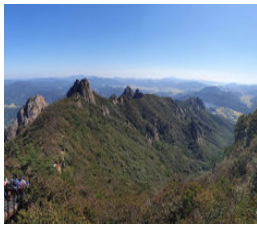

월출산

☎ 강진군 성전면 월하리 산..
❤️ 4

관심콘텐츠담기