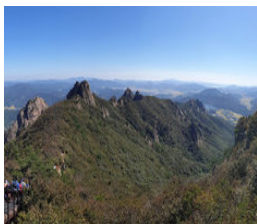

월출산

강진군 성전면 월하리 산..
4

관심콘텐츠담기