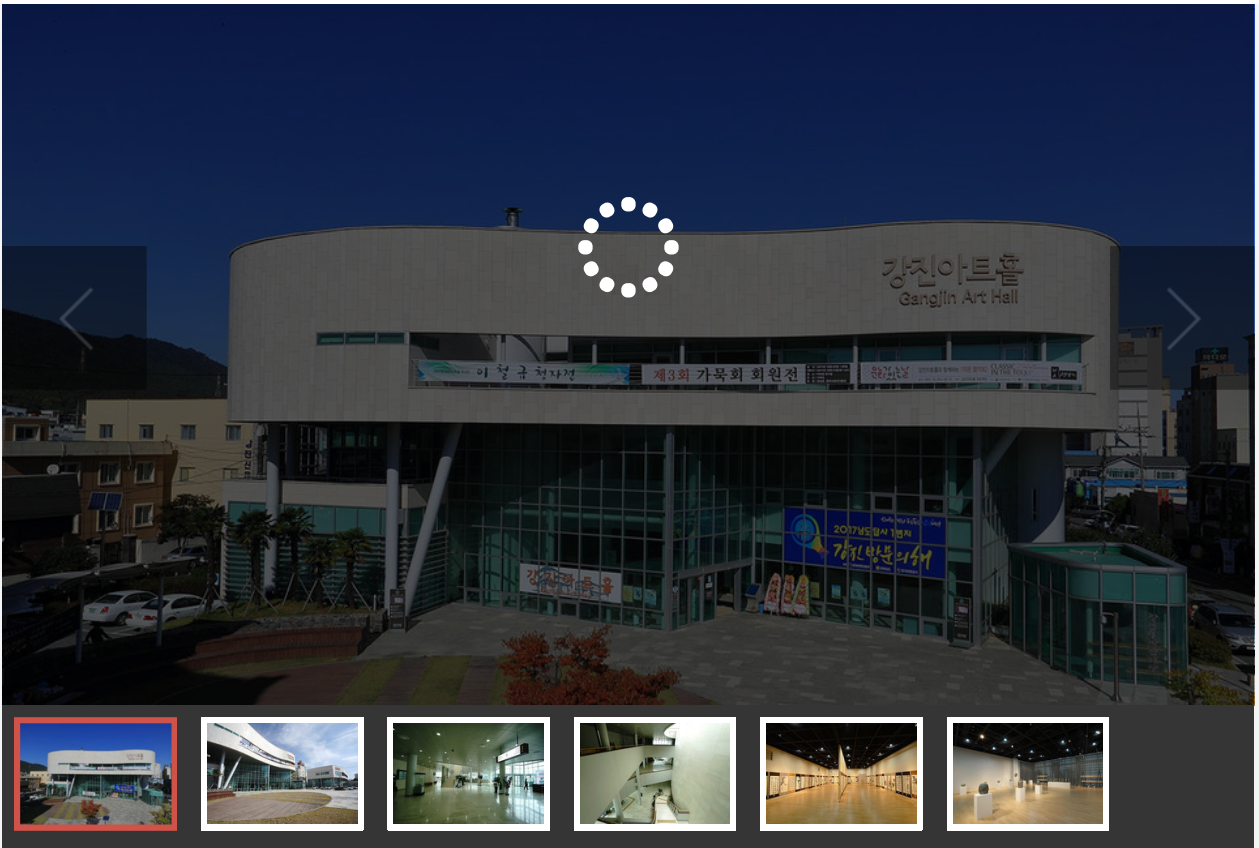

GANGJIN 

Web Contents

목차

목차	2
전시/박물관	3
강진아트홀	3
위치 및 주변정보(주변10km이내)	5

강진아트홀

📍 주소 강진읍 영랑로 1길9
☎ 전화 061-430-3972
❤ 추천 7

이용시간 9시~18시
 휴무일 월요일, 1월1일, 설연휴, 추석연휴
 이용요금 무료
 주차시설 주차요금: 무료
 장애인시설 없음

[관심여행담기](#)
[홈페이지](#)
[추천하기](#)

강진아트홀은 문화복지종합건물로 대공연장, 소공연장, 전시실 등의 강진아트홀과 평생학습센터, 재가노인복지시설, 청소년 교육시설 등이 갖춰진 강진복지타운으로 구성되어 있다.

강진군의 공공건축물로 강진 군민의 문화와 복지 등 삶의 질을 한단계 높이는데 기여하고 있다.

- 위치: 전라남도 강진군 강진읍 남성리 23-2번지외 8필지(강진읍사무소, 군민회관 부지 등)

- 대지면적: 8,499.2㎡

- 건축규모: 지하1, 지상3층, 2동 / 연면적: 16,032㎡

- 주요시설: 강진아트홀, 강진복지타운

위치 및 주변정보(주변10km이내)

전체

관광지

음식

숙박

 강진아트홀