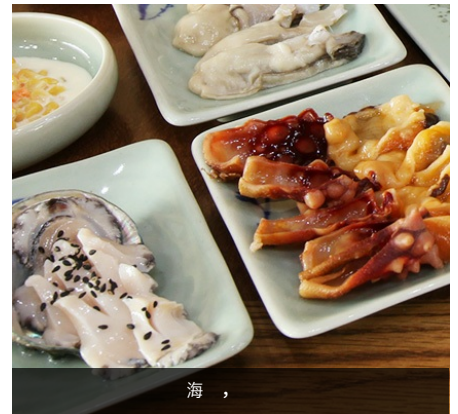

### 的康津大海， 捕 上 的 新 生 片 盛 宴

康津的地形包括往里深 的康津 以及向下 接的古今 和莞 等 曲曲的 ，可以 是海 品的 ， 里一年四季生 多 ，生 片的新 度高，而且因 潮水之 的落差 大，所以 的肉 。

如果 要品 深 美味的南道美食家也 大拇指的康津生 片，就 到 良港 。

蛤

皮

海

---

COPYRIGHT © GANGJIN-GUN. ALL RIGHT  
RESERVED.